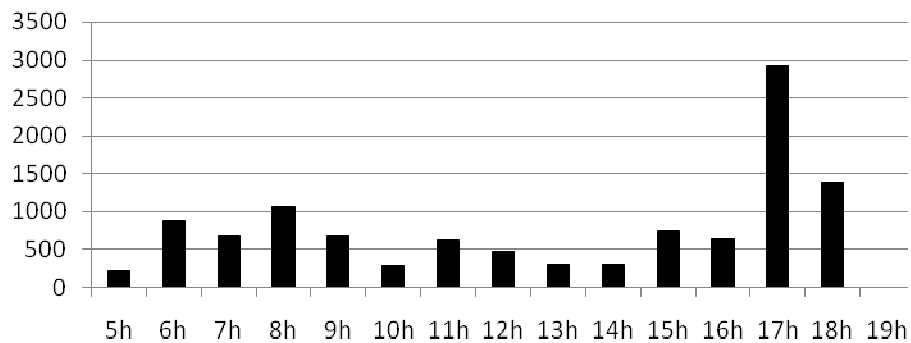

Pic épeiche

2 le 03 avril

Alouette lulu

1 le 02 avril

Alouette des champs

343 en 5 jours du 01 avril au 06 avril

Pic de 290 le 01 avril

Premier décile le 01 avril, médiane le 01 avril, neuvième décile le 03 avril

Hirondelle de rivage

11275 en 49 jours du 01 avril au 25 mai

Pic de 1319 le 08 avril

Premier décile le 07 avril, médiane le 14 avril, neuvième décile le 19 mai

Phénologie horaire :