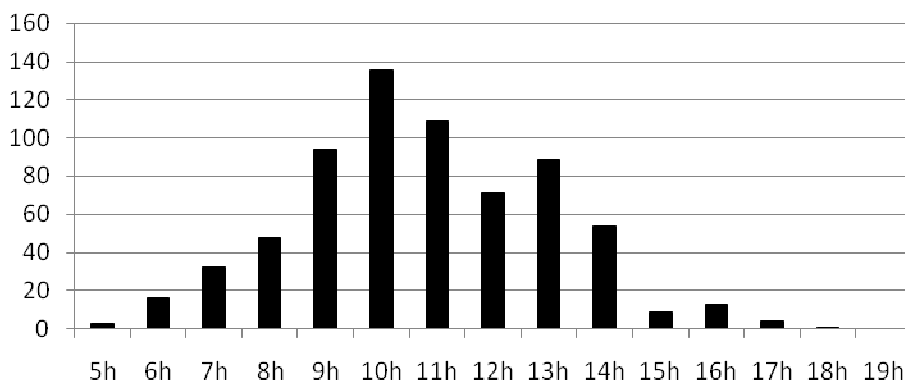

Pic de 228 le 23 mai

Premier décile le 23 mai, médiane le 23 mai, neuvième décile le 24 mai

Milan noir

679 en 48 jours du 01 avril au 25 mai

Pic de 71 le 23 mai

Premier décile le 04 avril, médiane le 22 avril, neuvième décile le 23 mai

Phénologie horaire :

Milan royal

2 en 2 jours les 03 avril et 12 mai

Circaète Jean-le-blanc

5 en 4 jours du 06 avril au 02 mai

Pic de 2 le 06 avril

Premier décile le 06 avril, médiane le 22 avril, neuvième décile le 02 mai