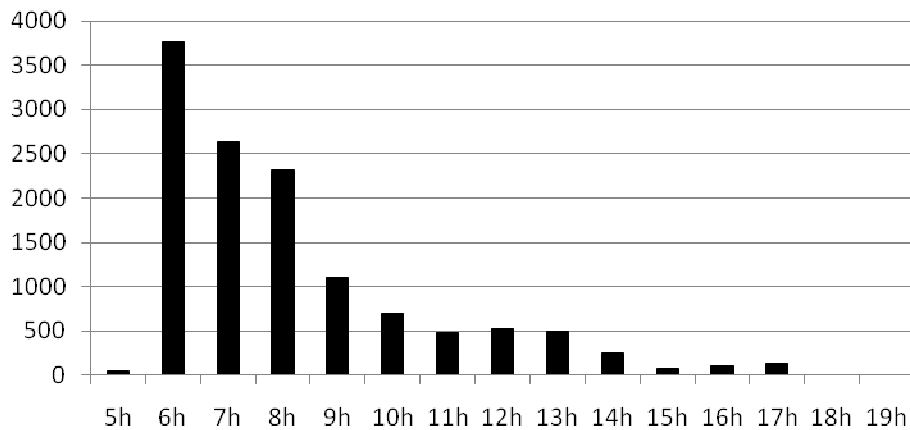

Pic de 6 le na

Premier décile le 02 avril, médiane le 04 avril, neuvième décile le 22 avril

Moineau domestique

62 en 5 jours du 01 avril au 10 avril

Pic de 27 le 06 avril

Premier décile le 01 avril, médiane le 06 avril, neuvième décile le 10 avril

Pinson des arbres

12671 en 27 jours du 01 avril au 30 avril

Pic de 2664 le 05 avril

Premier décile le 01 avril, médiane le 05 avril, neuvième décile le 09 avril

Phénologie horaire :

Pinson du Nord

55 en 12 jours du 01 avril au 20 avril