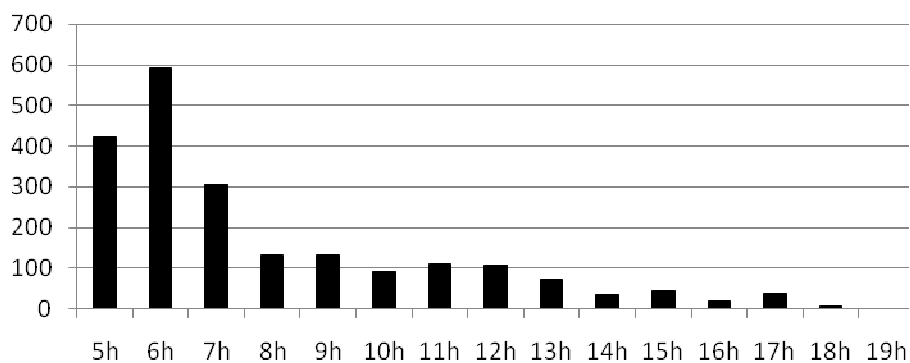

Chardonneret élégant

7869 en 37 jours du 01 avril au 19 mai

Pic de 1630 le 13 avril

Premier décile le 08 avril, médiane le 14 avril, neuvième décile le 25 avril

Phénologie horaire :

Tarin des aulnes

4 en 4 jours du 03 avril au 23 mai

Pic de 1 le na

Premier décile le 03 avril, médiane le 20 avril, neuvième décile le 23 mai

Linotte mélodieuse

7031 en 31 jours du 01 avril au 04 mai

Pic de 913 le 13 avril

Premier décile le 03 avril, médiane le 09 avril, neuvième décile le 15 avril

Phénologie horaire :

Bouvreuil pivoine

12 en 6 jours du 01 avril au 26 avril

Pic de 5 le 06 avril

Premier décile le 01 avril, médiane le 06 avril, neuvième décile le 12 avril