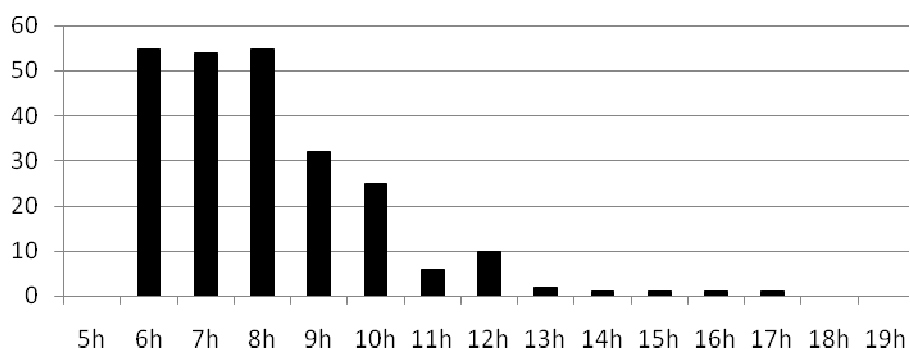

Huppe fasciée

243 en 20 jours du 01 avril au 23 avril

Pic de 34 le 07 avril

Premier décile le 04 avril, médiane le 09 avril, neuvième décile le 19 avril

Phénologie horaire :