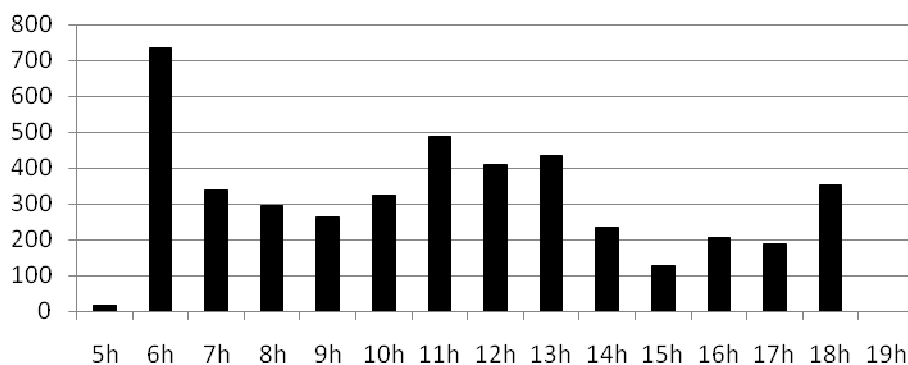

Pipit farlouse

4423 en 31 jours du 01 avril au 13 mai

Pic de 1281 le 03 avril

Premier décile le 01 avril, médiane le 04 avril, neuvième décile le 12 avril

Phénologie horaire :