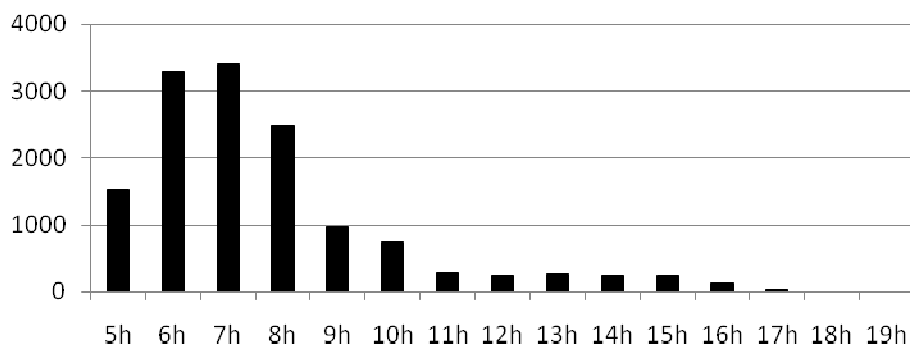

Tourterelle turque

2026 en 39 jours du 01 avril au 24 mai

Pic de 340 le 04 mai

Premier décile le 19 avril, médiane le 03 mai, neuvième décile le 23 mai

Phénologie horaire :

**Tourterelle des bois**

13977 en 37 jours du 13 avril au 24 mai

Pic de 2393 le 08 mai

Premier décile le 02 mai, médiane le 09 mai, neuvième décile le 17 mai

Phénologie horaire :

Coucou gris

23 en 10 jours du 02 avril au 28 avril

Pic de 6 le 09 avril

Premier décile le 03 avril, médiane le 09 avril, neuvième décile le 16 avril