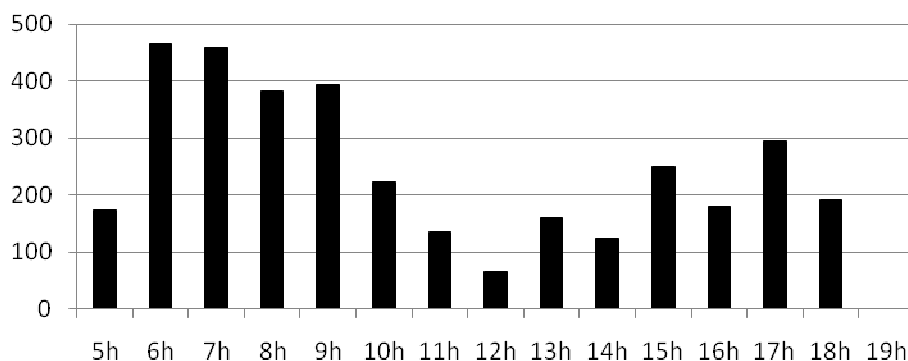

1 le 12 mai

Hirondelle de fenêtre

3500 en 47 jours du 03 avril au 25 mai

Pic de 1141 le 13 avril

Premier décile le 13 avril, médiane le 19 avril, neuvième décile le 23 mai

Phénologie horaire :

Pipit rousseline