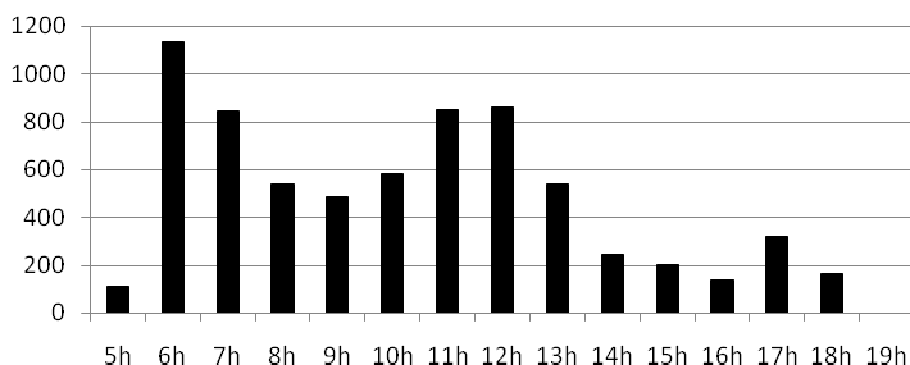

Pic de 1630 le 13 avril

Premier décile le 08 avril, médiane le 14 avril, neuvième décile le 25 avril

Phénologie horaire :

Tarin des aulnes

4 en 4 jours du 03 avril au 23 mai

Pic de 1 le na

Premier décile le 03 avril, médiane le 20 avril, neuvième décile le 23 mai

Linotte mélodieuse

7031 en 31 jours du 01 avril au 04 mai

Pic de 913 le 13 avril

Premier décile le 03 avril, médiane le 09 avril, neuvième décile le 15 avril

Phénologie horaire :

Bouvreuil pivoine

12 en 6 jours du 01 avril au 26 avril