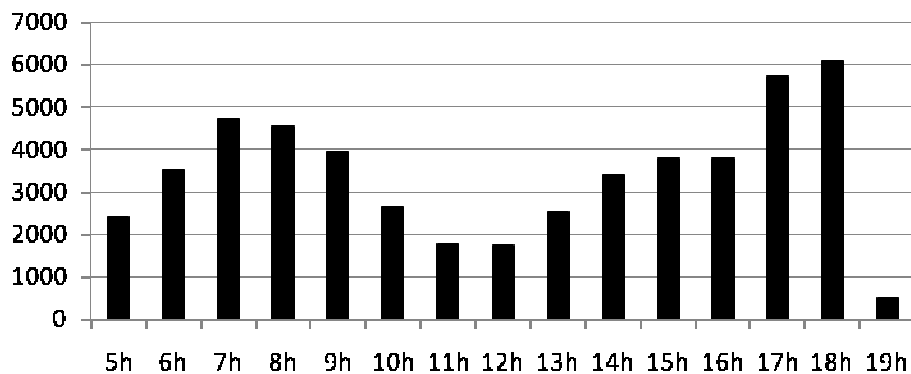

Phénologie horaire :

Hirondelle rustique

51296 en 53 jours du 01 avril au 25 mai

Pic de 5102 le 08 mai

Premier décile le 12 avril, médiane le 29 avril, neuvième décile le 08 mai

Phénologie horaire :

Hirondelle rousseline