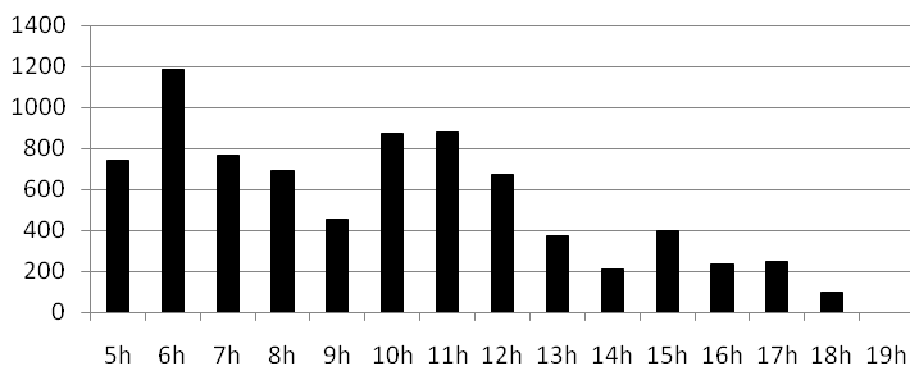

Chardonneret élégant

7869 en 37 jours du 01 avril au 19 mai

Pic de 1630 le 13 avril

Premier décile le 08 avril, médiane le 14 avril, neuvième décile le 25 avril

Phénologie horaire :