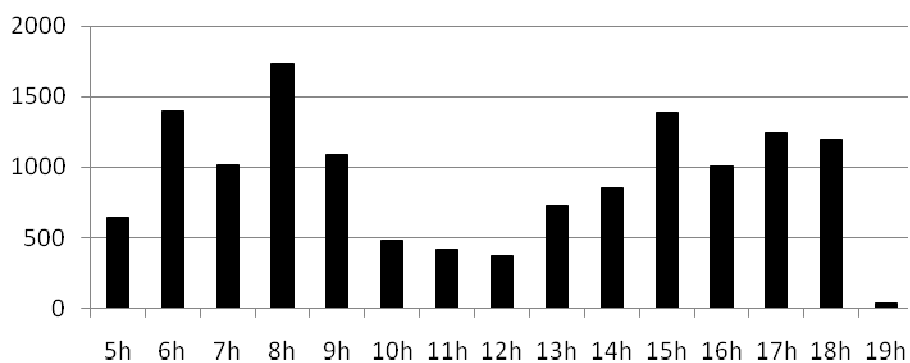

Martinet noir

13615 en 49 jours du 01 avril au 25 mai

Pic de 2738 le 19 avril

Premier décile le 19 avril, médiane le 03 mai, neuvième décile le 23 mai

Phénologie horaire :