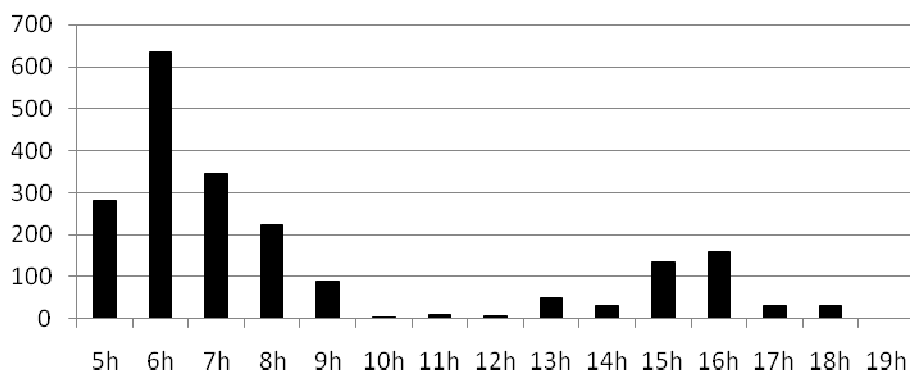

Pigeon colombin

3 en 2 jours les 01 avril (2 ind.) au 19 avril (1 ind.)

Pigeon ramier

136 en 13 jours du 01 avril au 24 mai

Pic de 35 le 02 avril

Premier décile le 02 avril, médiane le 10 avril, neuvième décile le 23 mai

Tourterelle turque

2026 en 39 jours du 01 avril au 24 mai

Pic de 340 le 04 mai

Premier décile le 19 avril, médiane le 03 mai, neuvième décile le 23 mai

Phénologie horaire :

**Tourterelle des bois**

13977 en 37 jours du 13 avril au 24 mai